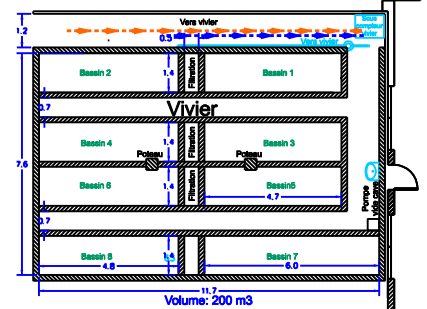

rue de Magenta

Commune de Boulogne sur mer
Ets Demarne

Plan du R -1

Indice	Modifications	Date
A	Elaboration	06/04/2017

Echelle: 1/250

N° Plan : ENVVICPE/AC/007

Réalisé par:

A.CASALUX

5 rue d'Alsace
62200 Boulogne sur mer

Les sirenes
boulonnoises

CEVPM

rue d'Alsace

rue de Solférino

LEGENDE

	Flux de personnel		Point de puisage eau potable
	Flux matières premières		Lave mains
	Flux produits		Enrouleur automatique
	Flux déchets		Sous compteur
	Flux emballages		Flux gaz
	Flux emballages souillés		
	Réseau d'eaux pluviales		
	Réseau public d'eaux usées industrielles		
	Réseau d'eaux usées		
	Réseau public d'eaux usées		
	Réseau public d'eaux pluviales		
	Réseau public de distribution d'eau potable		
	Siphon de sol		
	Regard de visite		